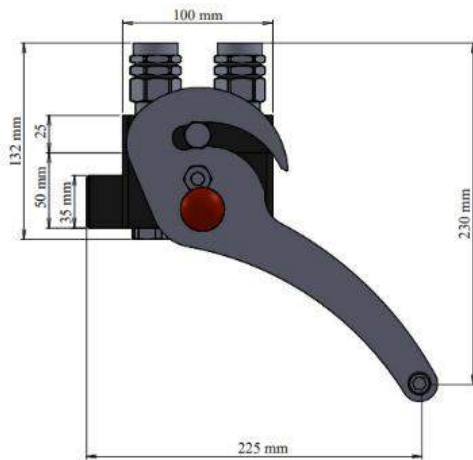

[mm]

ELEMENT N.º	CODE
1	MEDD102
2	MEDD202
3	MEDD3
4	MEDD4
5	MEDD502
6	MEDD6
7	MEDD7
8	9.3X2.4
9	MEDD802
10	MEDD13
11	MEDD9
12	MEDD14
13	MEDD10
14	MEDD15
15	MEDD11
16	MEDD16
17	MEDD12
18	A930208
19	A930108
20	MEDD17
21	TMM 18X1.5

12926 - PRIKLJUČNI DEL
2 SMERI

12927 - TRAKTORSKI DEL
2 SMERI

Šifra / Code	12925 - komplet 2pot	12926 -priključni del	12927 - traktorski del
Max. tlak / Max. pressure [bar]	350	350	350
Max. pretok / Max. flow [l/min]	46	46	46
Število smeri / No. ways	2	2	2
Hitra spojka / Coupling ["]	1/2	1/2	1/2