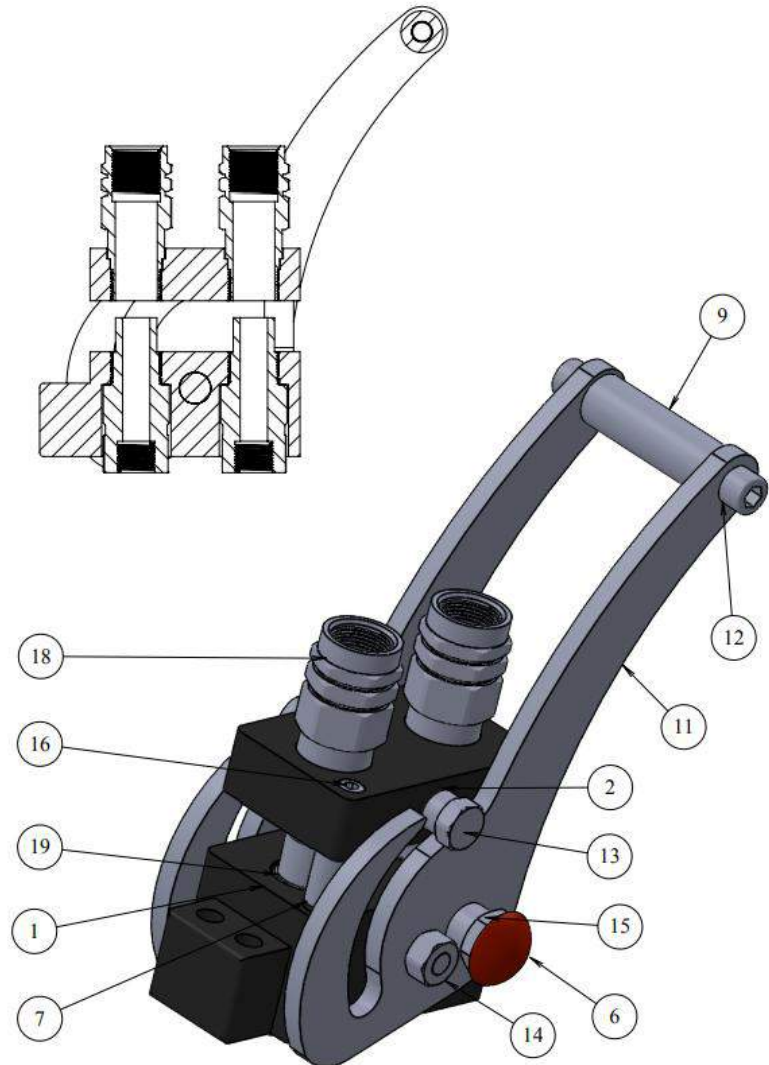

[mm]

ELEMENT N.º	CODE
1	MEDD102
2	MEDD202
3	MEDD3
4	MEDD4
5	MEDD502
6	MEDD6
7	MEDD7
8	9.3X2.4
9	MEDD802
10	MEDD13
11	MEDD9
12	MEDD14
13	MEDD10
14	MEDD15
15	MEDD11
16	MEDD16
17	MEDD12
18	A930208
19	A930108
20	MEDD17
21	TMM 18X1.5

12926 - PRIKLJUČNI DEL
2 SMERI

12927 - TRAKTORSKI DEL
2 SMERI

Šifra / Code	12925 - komplet 2pot	12926 -priključni del	12927 - traktorski del
Max. tlak / Max. pressure [bar]	350	350	350
Max. pretok / Max. flow [l/min]	46	46	46
Število smeri / No. ways	2	2	2
Hitra spojka / Coupling ["]	1/2	1/2	1/2