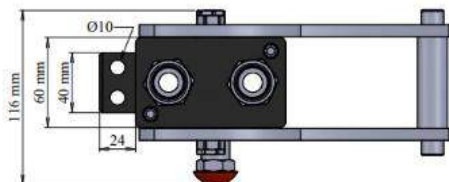

[mm]

ELEMENT N.º	CODE
1	MEDD102
2	MEDD202
3	MEDD3
4	MEDD4
5	MEDD502
6	MEDD6
7	MEDD7
8	9.3X2.4
9	MEDD802
10	MEDD13
11	MEDD9
12	MEDD14
13	MEDD10
14	MEDD15
15	MEDD11
16	MEDD16
17	MEDD12
18	A930208
19	A930108
20	MEDD17
21	TMM 18X1.5

12926 - PRIKLJUČNI DEL
2 SMERI

12927 - TRAKTORSKI DEL
2 SMERI

Šifra / Code	12925 - komplet 2pot	12926 -priključni del	12927 - traktorski del
Max. tlak / Max. pressure [bar]	350	350	350
Max. pretok / Max. flow [l/min]	46	46	46
Število smeri / No. ways	2	2	2
Hitra spojka / Coupling ["]	1/2	1/2	1/2